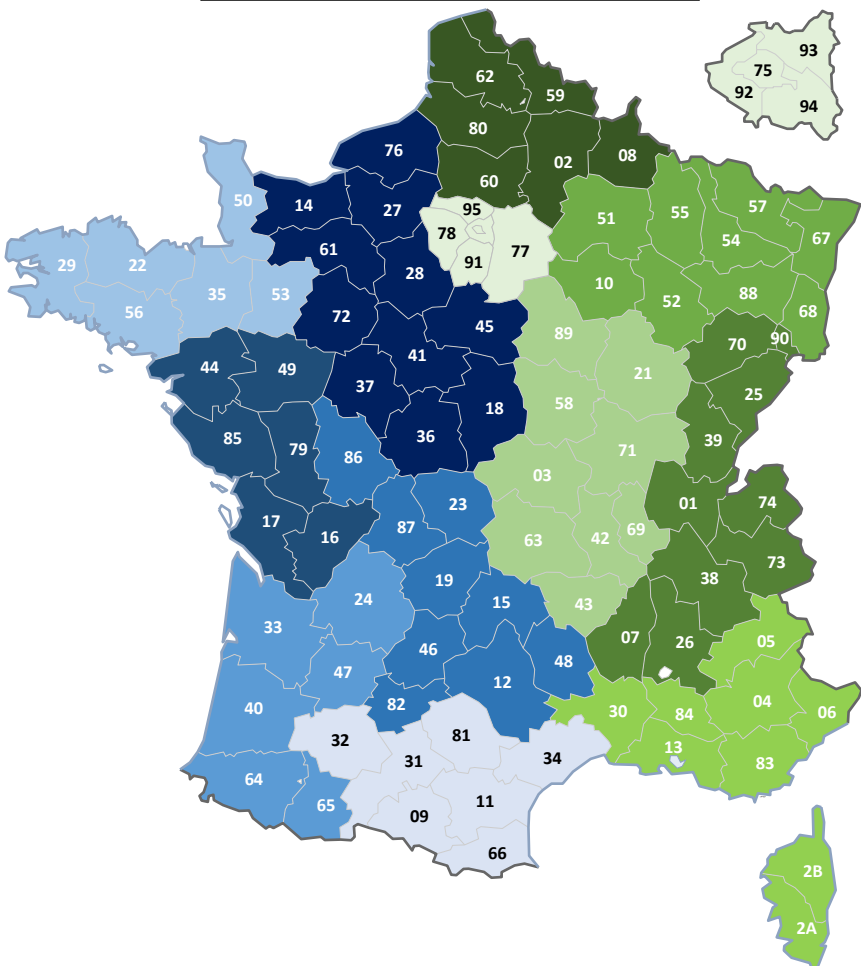

Bretagne : M. Laurent MILLARD Vendée – Poitou : M. Michael COMINGES Aquitaine : M. Bruno SCANDOLA Occitanie Nord : M. Arthur RODRIGUEZ Occitanie Sud : M. Christophe BURDILLAT Normandie - Centre : M. Christophe LUCAS	IDF : M. Sébastien HAK Nord : M. Eric DEHON Est : M. Hubert JOUIN Loire – Auvergne - Bourgogne : M. Martin MOUSSET Sud-Est : M. Antoni PEPE Arc Alpin : M. Axel AMAT
RESPONSABLE DE RÉGION FRANCE OUEST	RESPONSABLE DE RÉGION FRANCE EST
M. Ghislain MARTEAU	M. Xavier WEINACHTER