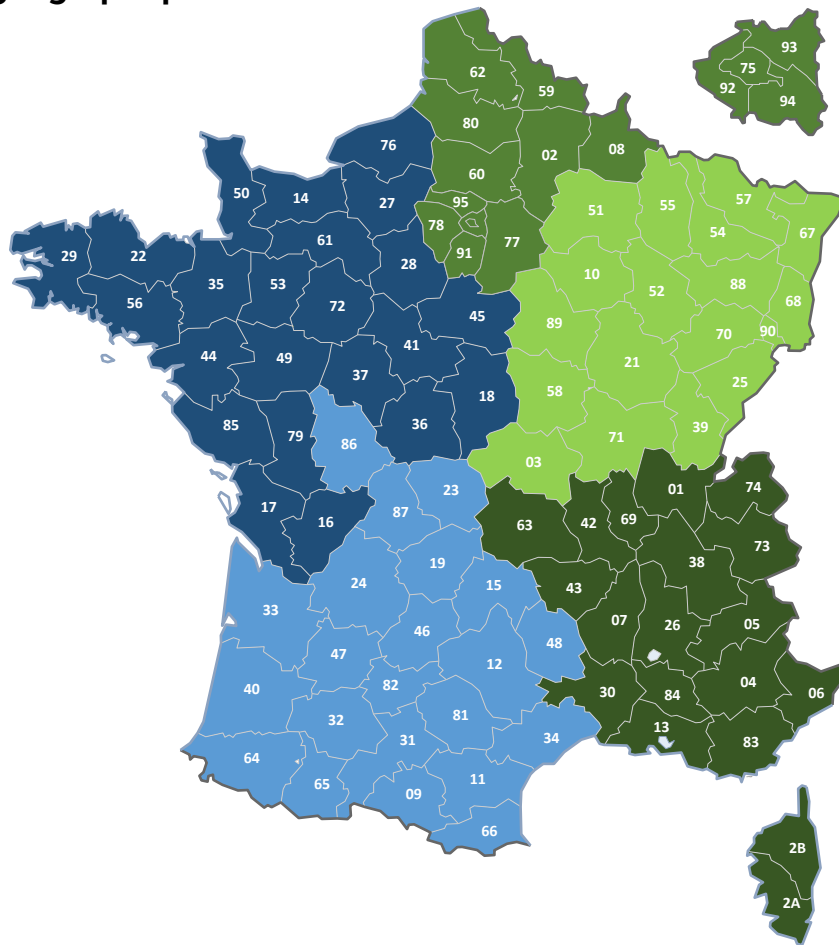

Réseau commercial

Spécialistes travaux et équipements réseaux

Pour vous accompagner dans la mise en œuvre de nos solutions sur vos chantiers

Cliquez sur votre secteur géographique

Spécialistes travaux et équipements réseaux

- Nord Ouest : → [Cf. carte des responsables de secteur](#)
- Sud Ouest : [M. Pascal ALVAREZ](#)
- Sud Est : [M. Alexandre OLIVIERI](#)
- Est : [M. Jérôme LOUVET](#)
- Nord – IDF : [M. Vincent GAUTHRON](#)