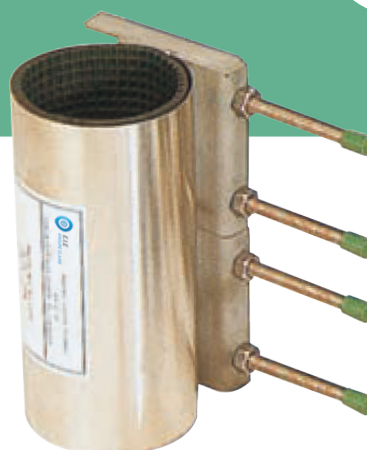

LARGE GAMME DE MANCHONS DE RÉPARATION ET DE RACCORDEMENT

dont un modèle breveté pour la réparation provisoire de fuites qui compense les décalages angulaires ou en ligne.

Gammes de manchons de réparation fonte, acier ou inox pour tous les matériaux de conduites

MANCHONS DE RÉPARATION SUR EMBOITEMENT PVC OU MANCHON PE

LE MANCHON DE RÉPARATION POUR GRANDS DÉCALAGES, UN PRODUIT BREVETÉ EIE

Le manchon inox dit articulé est une conception unique sur le marché.

Destiné à la réparation provisoire de fuite sur des canalisations ayant subi des chocs, des fissures ou ruptures franches, le procédé permet de compenser : des décalages angulaires importants pouvant atteindre 10° (sur des canalisations < DN300, 3° au-dessus), des décalages en ligne pouvant atteindre 15 mm dans le cas de canalisations ayant des diamètres nominaux < 100 mm, et jusqu'à 7 mm au-dessus, et des tolérances importantes sur les diamètres.