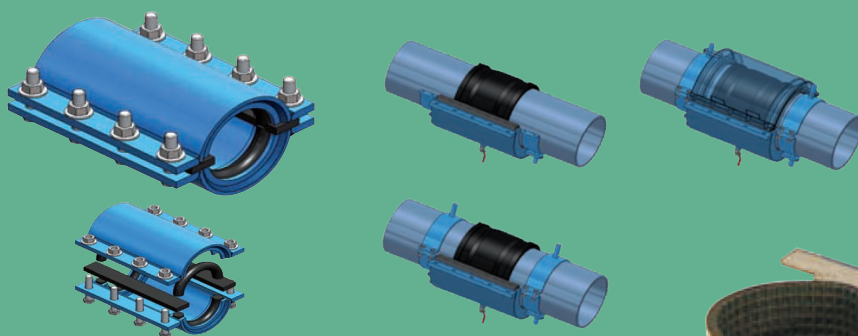

Rénovation de réseau par le raccordement de différents tuyaux et ouvrages

Réparation de conduites grandes dimensions sur réseau enterré ou en station de pompage

DES BRIDES DE RÉPARATION POUR PRÉVENIR OU RÉPARER LES FUITES

sur emboîtement de tous types de canalisations, avec les plus grandes dimensions du marché (jusqu'au DN2000), et un montage simplifié sans cale ni cran d'adaptation.

Réalisation de pièces aux formes complexes

LARGE GAMME DE MANCHONS DE RÉPARATION ET DE RACCORDEMENT

dont un modèle breveté pour la réparation provisoire de fuites qui compense les décalages angulaires ou en ligne.

Gammes de manchons de réparation fonte, acier ou inox pour tous les matériaux de conduites

MANCHONS DE RÉPARATION SUR EMBOITEMENT PVC OU MANCHON PE

LE MANCHON DE RÉPARATION POUR GRANDS DÉCALAGES, UN PRODUIT BREVETÉ EIE

Le manchon inox dit articulé est une conception unique sur le marché.

Destiné à la réparation provisoire de fuite sur des canalisations ayant subi des chocs, des fissures ou ruptures franches, le procédé permet de compenser : des décalages angulaires importants pouvant atteindre 10° (sur des canalisations < DN300, 3° au-dessus), des décalages en ligne pouvant atteindre 15 mm dans le cas de canalisations ayant des diamètres nominaux < 100 mm, et jusqu'à 7 mm au-dessus, et des tolérances importantes sur les diamètres.