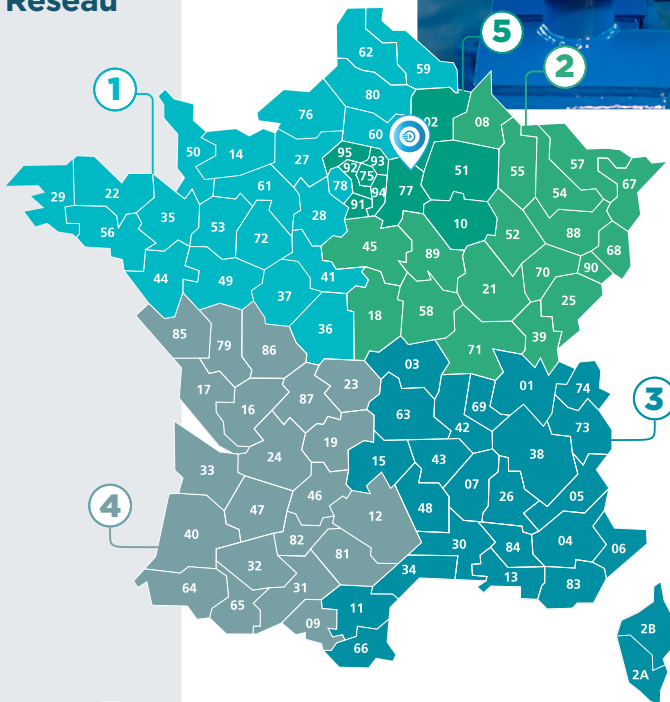

Notre Réseau

Flashez-moi
pour accéder
à notre catalogue
en ligne

1
Vincent GAUTHRON
Technico-Commercial
06 09 76 75 16
vincent.gauthron@eie.fr

2
Linda WOZNICZKA
Responsable Commerciale
06 20 95 72 31 - 01 60 22 33 81
contact@eie.fr

3
Stéphane CARILLON
Technico-Commercial
06 12 14 21 26
stephane.carillon@eie.fr

4
Pascal ALVAREZ
Technico-Commercial
06 25 70 57 57
pascal.alvarez@eie.fr

5
Linda WOZNICZKA
Responsable Commerciale
06 20 95 72 31 - 01 60 22 33 81
contact@eie.fr

EXPORT
Marc CORMERY
Responsable Commercial
33 (0)6 74 99 74 15
marc.cormery@sainte-lizaigne.com

eie.fr

groupe-claire.com
app-claire.com

T. 01 60 22 33 81

16 rue du Hainault

77260 Sept Sorts