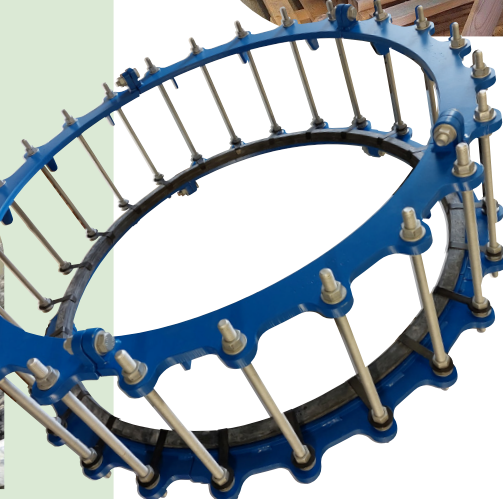

Rénovation de réseau par le raccordement de différents tuyaux et ouvrages

Réparation de conduites grandes dimensions sur réseau enterré ou en station de pompage

DES BRIDES DE RÉPARATION POUR PRÉVENIR OU RÉPARER LES FUITES

sur emboîtement de tous types de canalisations, avec les plus grandes dimensions du marché (jusqu'au DN2000), et un montage simplifié sans cale ni cran d'adaptation.

Réalisation de pièces aux formes complexes

LARGE GAMME DE MANCHONS DE RÉPARATION ET DE RACCORDEMENT

dont un modèle breveté pour la réparation provisoire de fuites qui compense les décalages angulaires ou en ligne.

Gammes de manchons de réparation fonte, acier ou inox pour tous les matériaux de conduites

MANCHONS DE RÉPARATION SUR EMBOITEMENT PVC OU MANCHON PE

LE MANCHON DE RÉPARATION POUR GRANDS DÉCALAGES, UN PRODUIT BREVETÉ EIE

Le manchon inox dit articulé est une conception unique sur le marché.

Destiné à la réparation provisoire de fuite sur des canalisations ayant subi des chocs, des fissures ou ruptures franches, le procédé permet de compenser : des décalages angulaires importants pouvant atteindre 10° (sur des canalisations < DN300, 3° au-dessus), des décalages en ligne pouvant atteindre 15 mm dans le cas de canalisations ayant des diamètres nominaux < 100 mm, et jusqu'à 7 mm au-dessus, et des tolérances importantes sur les diamètres.