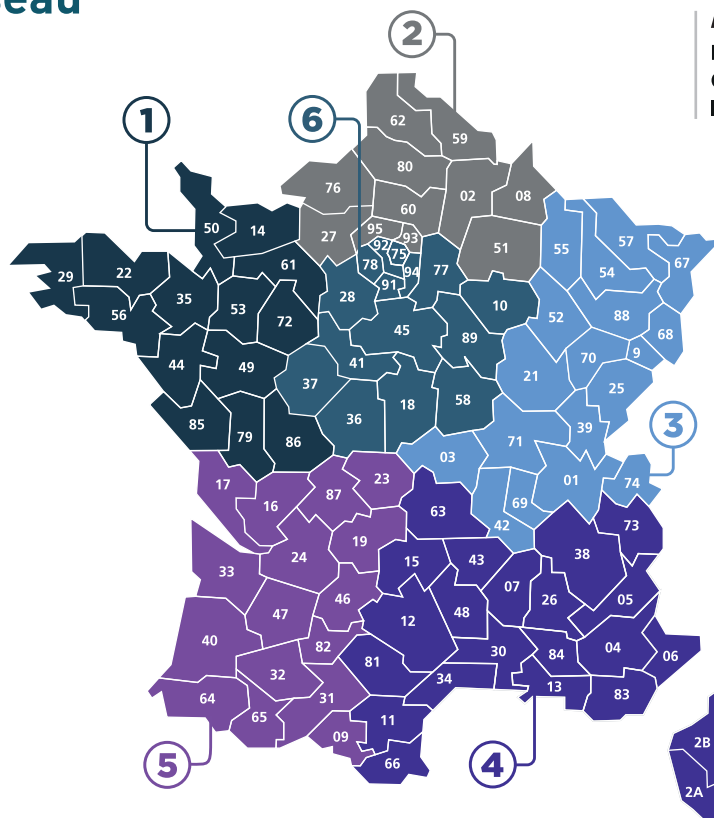

Notre Réseau

Directeur des Ventes

Laurent MEYER
06 79 27 37 60
laurent.meyer@ijinus.fr

1
Vincent OGER
Délégué Technico-Commercial
06 74 06 97 74
vincent.oger@ijinus.fr

Nathalie LIORET
Correspondante commerciale
02 30 15 00 86
nathalie.lioret@ijinus.fr