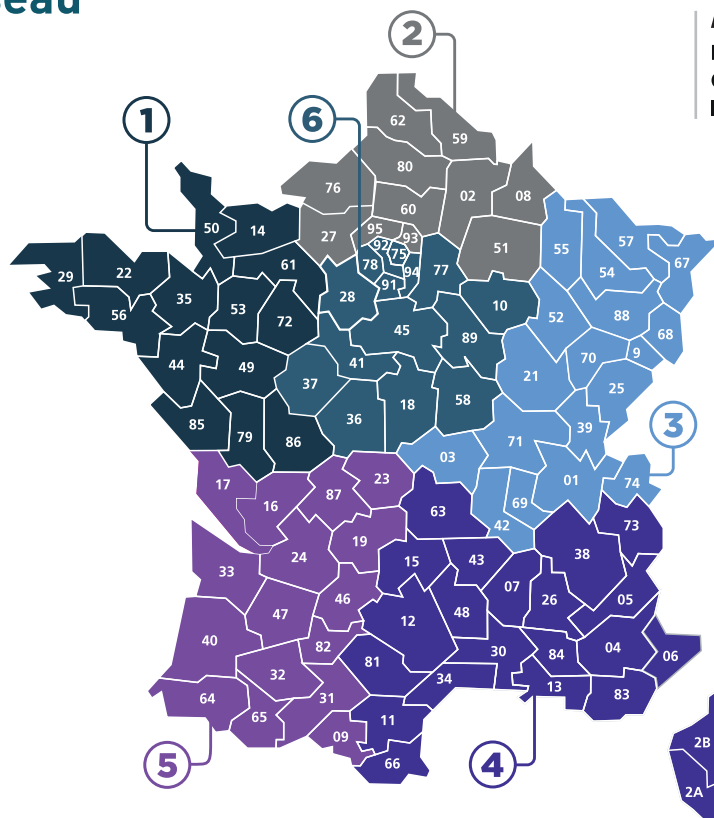

Notre Réseau

Directeur des Ventes

Laurent MEYER
06 79 27 37 60
laurent.meyer@ijinus.fr

1
Vincent OGER
Délégué Technico-Commercial
06 74 06 97 74
vincent.oger@ijinus.fr

Nathalie LIORET
Correspondante commerciale
02 98 09 03 36
nathalie.lioret@ijinus.fr